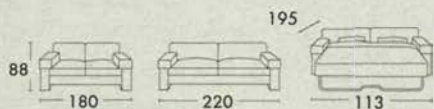

2. "Marhult" gul